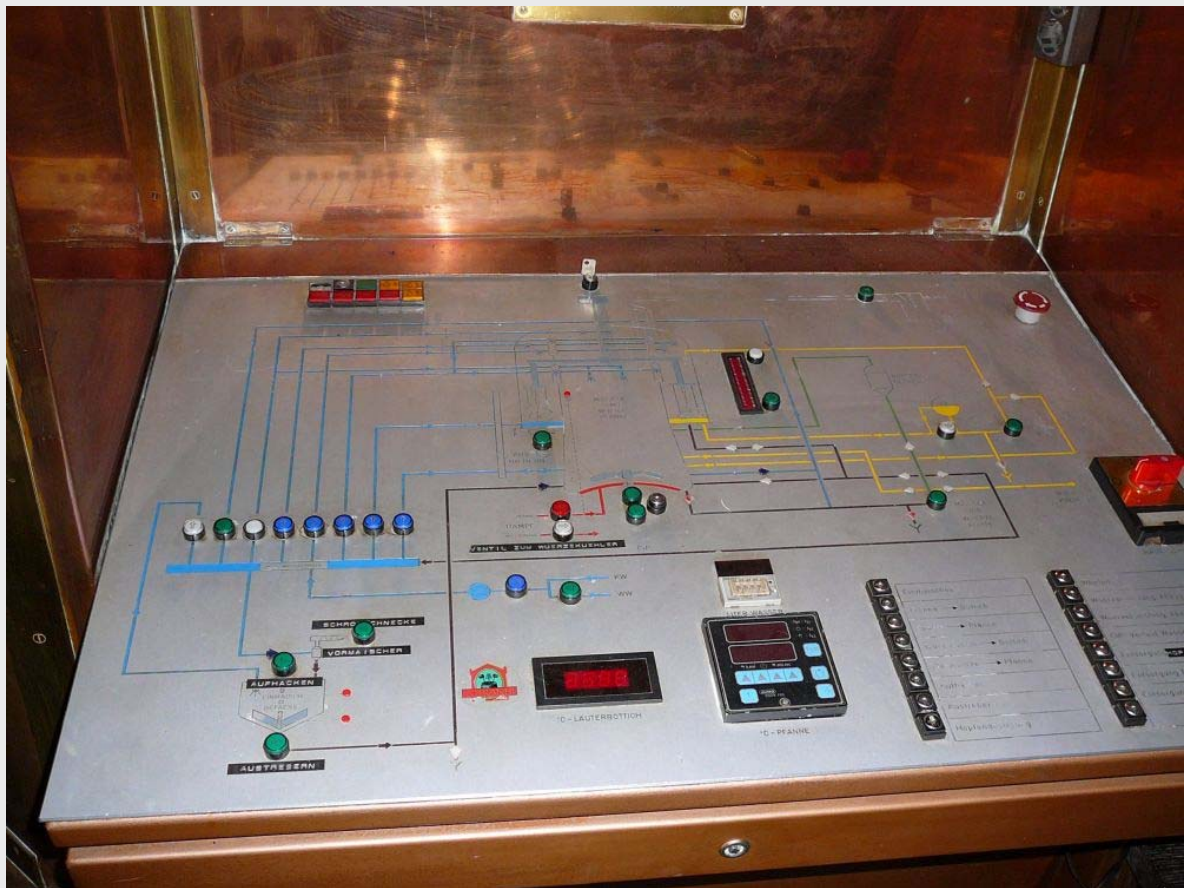

Diverse Photos – Microbrasserie 4.000 hlpa

Commande salle de brassage