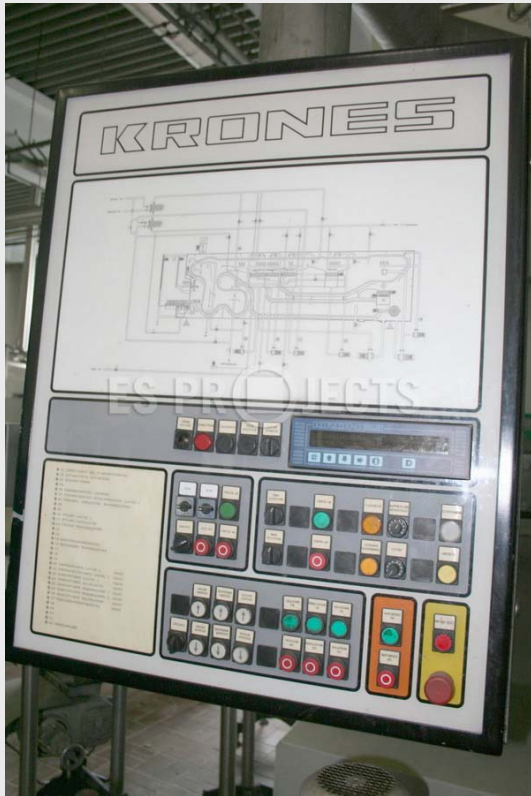

Diverse Photos – Ligne verre, 22.000 Bouteilles ph