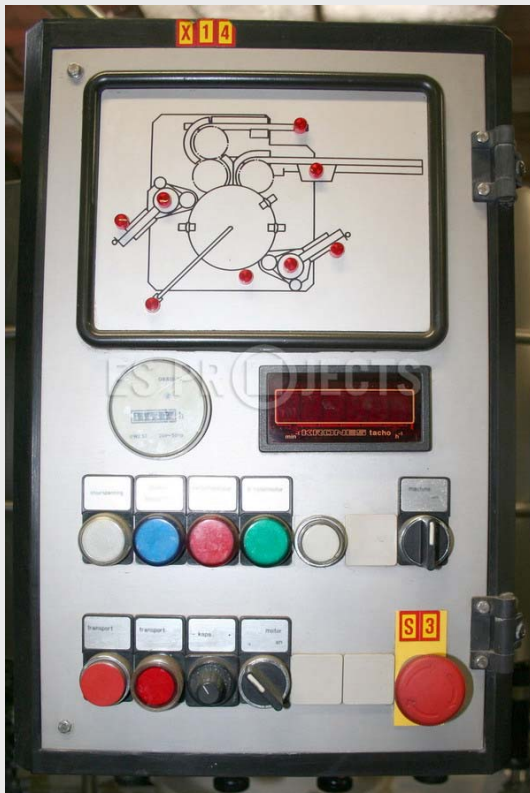

Diverse Photos – Etiqueteuses, 36.000 bph, 1987