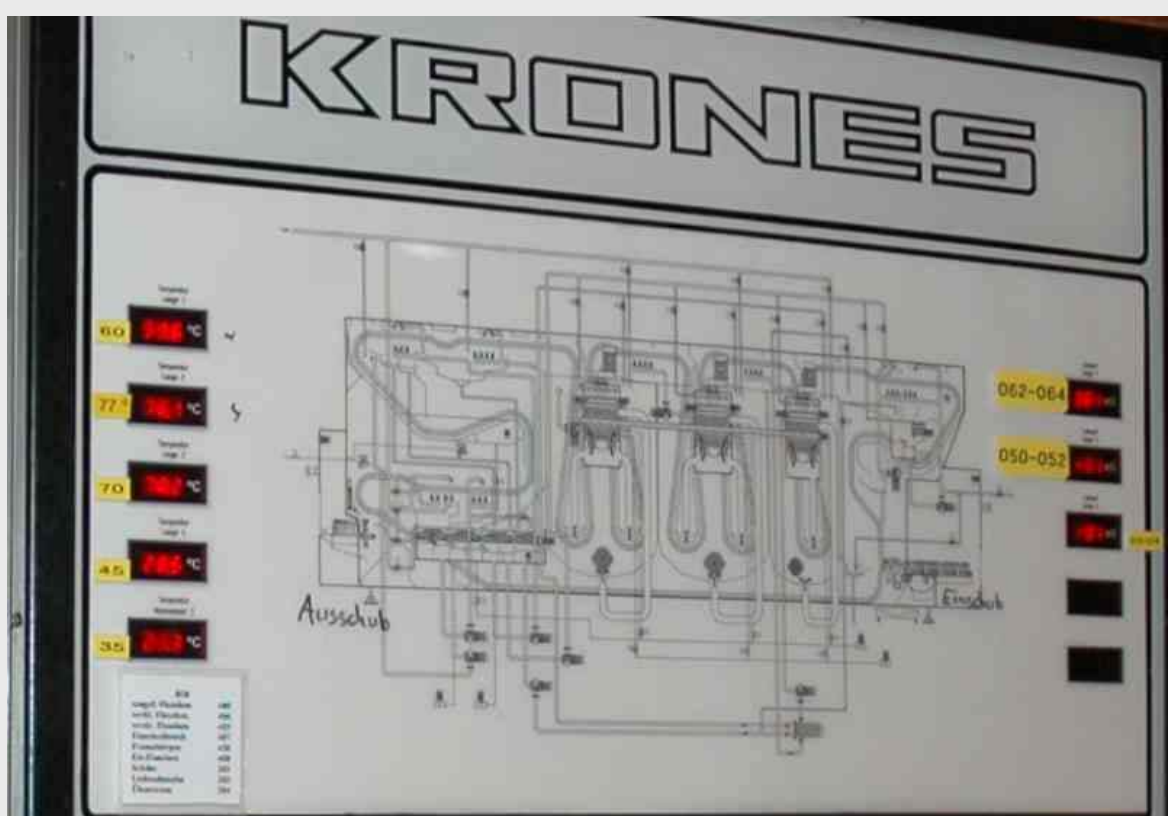

Различные фотографии – бутылкомоечная машина